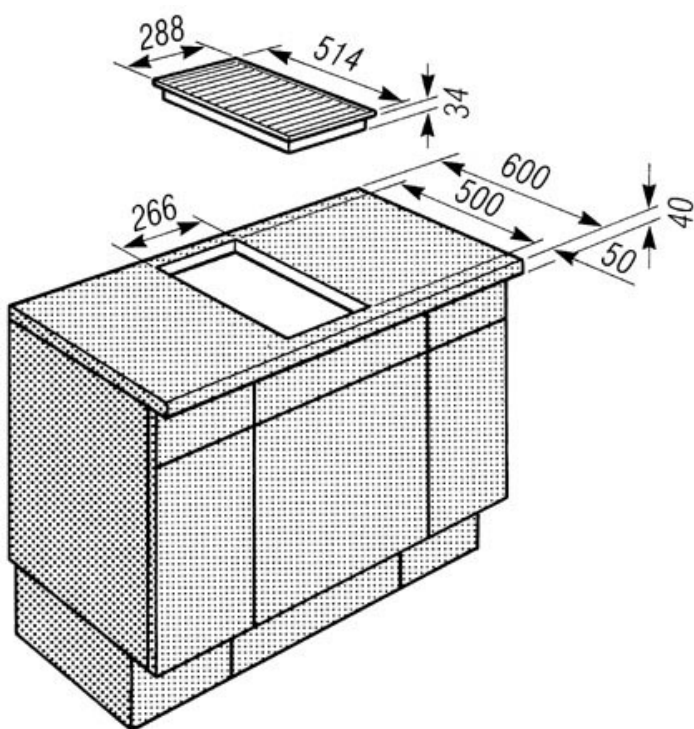

CSAF 400 玻璃陶瓷板

外观与设计

- 带有凹槽的玻璃陶瓷板，可用来搁放炊具
- 适合与所有Miele品牌的组装式家电安装
- 特别设计，可保护对热敏感的台面，避免使其损坏

上海代表处
恒隆广场, 41 楼, 南京西路 1266 号
200040 上海, 中国
电话:+86 21 6288 4200
传真:+86 21 6288 4100

北京代表处
东方广场西3办公楼 512, 东城区东长安街 1 号
100738 北京, 中国
电话:+86 10 8515 1919
传真:+86 10 8518 1797