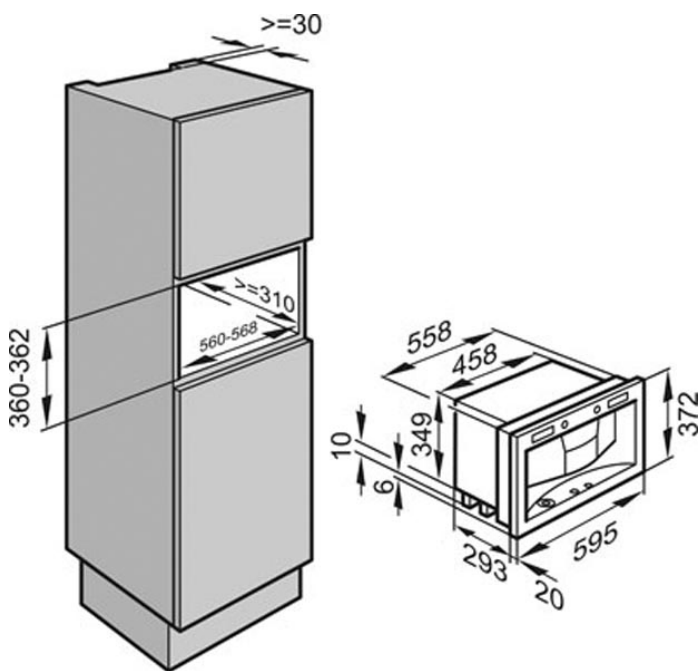

CVA 2660 嵌入式咖啡机

外观与设计

- 有不锈钢和铝两种材质可供选择
- 适合安装于高360毫米、宽600毫米的壁龛
- 左侧门铰链，隐藏式门把手
- 工作区设有LED照明灯
- 唯一可以使用Nespresso咖啡胶囊的Miele咖啡机

操作模式

- 可拆卸式胶囊盒，可以装载20颗咖啡胶囊，最多可达5种不同口味
- 咖啡杯容量可有4种选择：特浓咖啡、双倍特浓咖啡、咖啡、双倍咖啡
- 可以针对每一杯咖啡独立地调整水量
- 自动冲洗和清洁程序

操作控制

- 2个图像显示屏，清晰的文字显示，多达15种语言的选择
- 15种语言选择
- 2个可以旋转或按动的选择旋钮
- 4个附加的用户档案，适应用户的个性化需求
- 可以自行设定开机 / 关机时间

功能特点

- 可以自行设定水质硬度
- 2个不锈钢的流水加热器
- 制作奶泡的牛奶起泡器
- 1.5升的水箱
- 大容量残渣箱，可容纳25颗用过的咖啡胶囊
- 安全锁
- 提示信息：提醒您添加咖啡胶囊、加注新鲜的水
- 提示信息：除垢程序、滴水盘已满、残渣箱已满