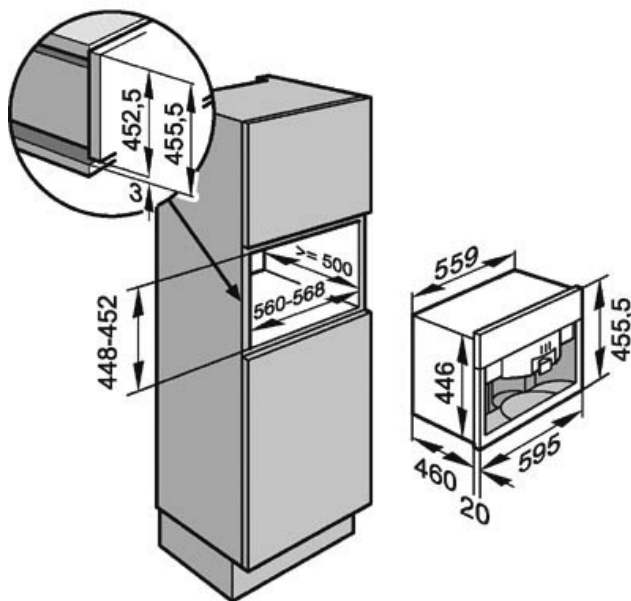

CVA 4060 嵌入式咖啡机

外观与设计

- 有不锈钢和铝两种材质可供选择
- 适合安装于宽600毫米的壁龛
- 左侧门铰链，隐藏式门把手
- 缩放式选择旋钮
- 刷新式显示屏
- 顶部和底部配有装饰条，与本机颜色一致
- 咖啡机外部和内部的LED照明灯无需特别的维护

操作模式

- 2种咖啡杯容量（特浓咖啡和普通咖啡）
- 可同时调制2杯咖啡
- 调制普通咖啡 / 特浓咖啡和制作奶泡可以同时进行
- 咖啡喷口的高度可以在5.5厘米到9.5厘米之间进行调节，以适应杯具的高度
- 每一杯的咖啡用量可以在7克和14克之间选择
- 每一杯的用水量可以设定
- 通过用户菜单导航，选择卡布奇诺咖啡
- 可以单独在牛奶壶（随机附带）中制作奶泡
- 制备热水

操作控制

- Navitronic系统：大号图文显示屏，具有智能对话控制功能
- 2个可以旋转或按动的选择旋钮
- 10个附加的用户档案，适应用户的个性化需求
- 简单明了的电子控制钮

功能特点

- 可以使用事先研磨好的咖啡粉单独调制一杯咖啡
- 自动冲洗和清洁功能
- 可以自行设定水质硬度
- 2个不锈钢的流水加热器，确保理想的浸泡温度
- 2.5升的水箱
- 可拆卸式咖啡豆容器，可容纳500克咖啡豆
- 咖啡粉槽，最多可以容纳制作完25杯咖啡的咖啡粉
- 配备防溅网格的滴水盘，避免溢溅
- 热水喷口
- 卡布奇诺咖啡制作系统简单易用
- 可拆卸式过滤器，易于清洁
- 控制提示器：提醒您添加咖啡豆和水