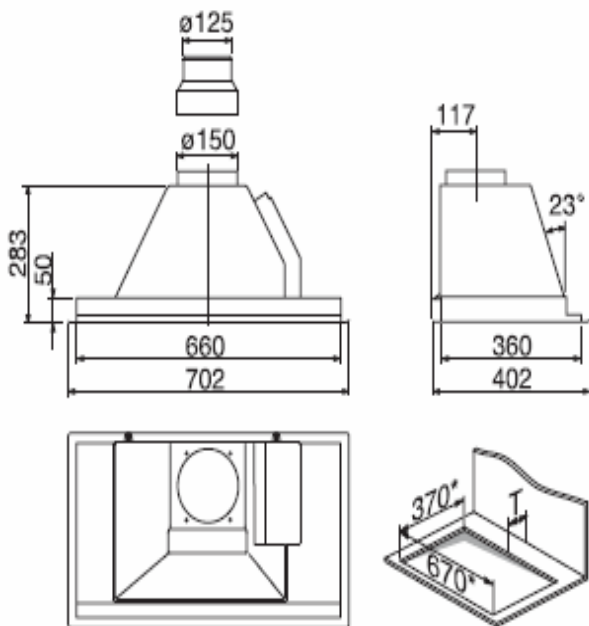

## 功能特点

- 70厘米宽
- 嵌入式抽油烟机
- 特为嵌入壁橱、抽油烟机柜或为安装于早餐吧台或烹调区的上方而设计
- 抽气模式或者通过活性炭过滤网过滤油烟的空气循环模式
- 操纵杆式开关、炉具照明灯、风力设定
- 3种风扇设定和风强设定
- 双套径向风扇
- 易于拆卸的不锈钢滤油网，可用洗碗机清洗
- 使用2个50瓦的卤素灯对炉具照明
- 排风量  
抽气模式（直径150毫米）：200-640立方米/小时  
未连接状态：690立方米/小时  
空气循环模式：140-550立方米/小时
- 排气管道垂直安装
- 静音设计：45-64 dB（直径150毫米）

\* 开口尺寸

**Miele**

上海代表处  
恒隆广场, 41 楼, 南京西路 1266 号  
200040 上海, 中国  
电话:+86 21 6288 4200  
传真:+86 21 6288 4100

北京代表处  
东方广场西3办公楼 512, 东城区东长安街 1 号  
100738 北京, 中国  
电话:+86 10 8515 1919  
传真:+86 10 8518 1797