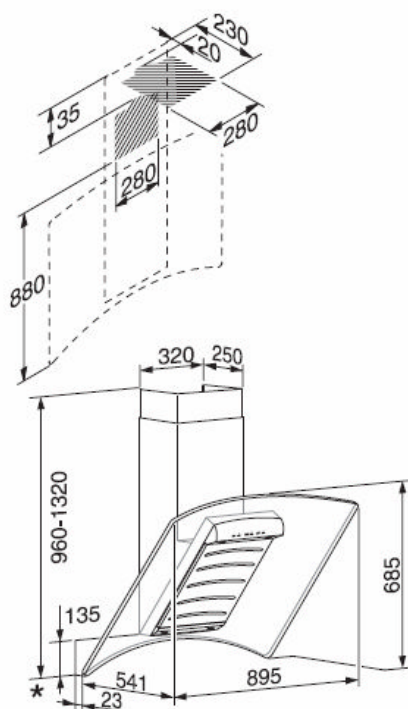

DA 289-4 壁挂式抽油烟机

外观与设计

- 墙壁固定安装
- 90厘米宽的不锈钢板
- 安装于橱柜之间或者单独的墙面上
- 仅具有抽气模式

操作控制

- 带有LED指示灯的轻触式开关、炉具照明灯、风力设置、滤油网使用时间计数器（可单独设定）和延迟关机功能（5 / 15分钟）
- 3种风扇设定和风强设定
- 炉具照明调光开关
- 玻璃边框装饰灯开关

功能特点

- 双套径向风扇
- 1个易于拆卸的不锈钢滤油网，可用洗碗机清洗
- 使用4个10瓦的可调光型卤素灯对炉具照明
- 独立的LED玻璃边框装饰灯（不可更换灯泡）
- 伸缩型烟囱
- 改良的隔音功能
- 安全关机功能
- 止回阀
- 可以彻底关机，避免待机状态耗电

排风量

抽气模式 (直径: 125 毫米): 180-580 立方米/小时

抽气模式 (直径: 150 毫米): 200-640 立方米/小时

排气管道垂直或者向后安装

同时供应带有外置排风扇的同系产品

阴影部分表示排设管道的开孔位置

* 抽油烟机底部和炉具（燃气炉具、电炉、电烤架）之间的最小安全距离：365毫米

上海代表处