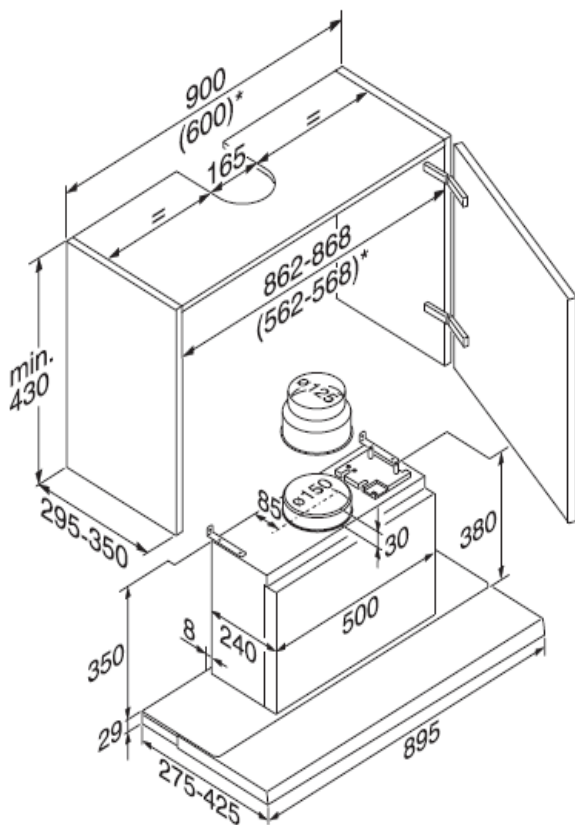

DA 3190 抽油烟机

功能特点

- 90厘米宽平面抽拉式
- 具有收集蒸汽功能的拉出式不锈钢遮护板
- 抽气模式或者通过活性炭过滤网过滤油烟的空气循环模式
- 带有LED指示灯的轻触式按键调节功率设定、炉具照明，按键位于遮护板前端
- 通过拉出和推入遮护板来启动/关闭抽油烟机
- 3种风扇设定和风强设定
- 双套径向风扇
- 1个易于拆卸的不锈钢滤油网，可用洗碗机清洗
- 使用2个20瓦的卤素灯对炉具照明
- 排风量
抽气模式 (直径: 150 毫米): 300-760立方米/小时
未连接状态: 830立方米/小时
空气循环模式: 260-430立方米/小时
- 排气管道垂直安装
- 静音设计: 45-64 dB (直径: 150毫米)

* 也可安装于600毫米宽的橱柜内

Miele

上海代表处
恒隆广场, 41 楼, 南京西路 1266 号
200040 上海, 中国
电话:+86 21 6288 4200
传真:+86 21 6288 4100

北京代表处
东方广场西3办公楼 512, 东城区东长安街 1 号
100738 北京, 中国
电话:+86 10 8515 1919
传真:+86 10 8518 1797

最后更新: 2007年11月