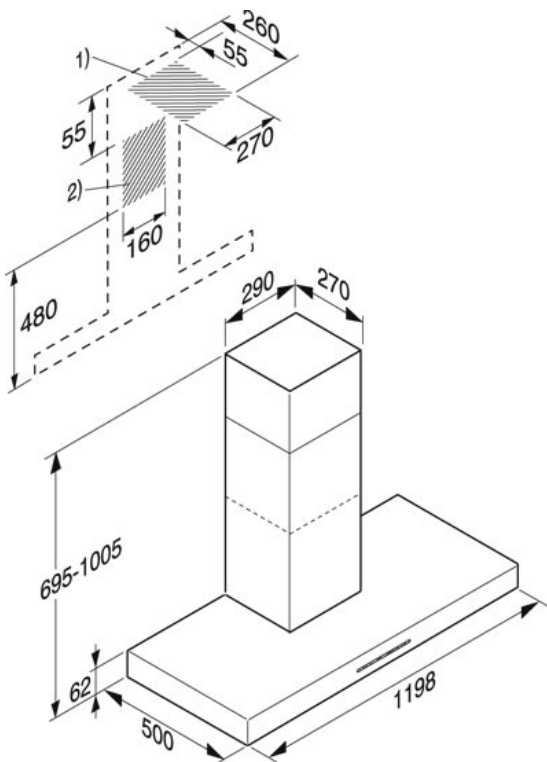

DA 422-4 壁挂式抽油烟机

外观与设计

- 墙壁固定安装
- 120厘米宽的不锈钢板
- 安装于橱柜之间或者单独的墙面上
- 仅具有抽气模式

操作控制

- 带有LED指示灯的轻触式开关、炉具照明灯、风力设置、滤油网使用时间计数器（可单独设定）和延迟关机功能（5 / 15分钟）
- 3种风扇设定和风强设定
- 炉具照明调光开关

功能特点

- 双套低噪音的径向风扇
- 使用3个20瓦的灯泡对炉具照明
- 4个易于拆卸的不锈钢滤油网，可用洗碗机清洗
- 弹性排气管，最长可伸至80厘米
- 伸缩型烟囱
- 改良的隔音功能
- 止回阀
- 安全关机功能
- 可以彻底关机，避免待机状态耗电

排风量

抽气模式 (直径: 150 毫米): 200-640 立方米/小时
抽气模式 (直径: 125 毫米): 180-580 立方米/小时

排气管道垂直或者向后安装

同时供应带有外置排风扇的同系产品

1)和2)表示预留给连接电缆和通风孔的开口位置

上海代表处

恒隆广场, 41 楼, 南京西路 1266 号
200040 上海, 中国
电话:+86 21 6288 4200
传真:+86 21 6288 4100