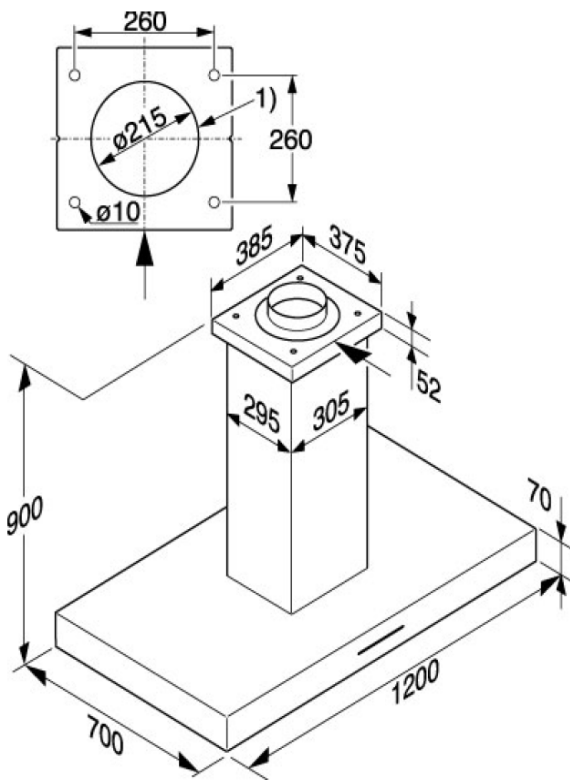

## 功能特点

- 120厘米宽
- 仅具有抽气模式
- 安装于中岛的灶具之上
- 带有LED指示灯的轻触式开关、炉具照明灯、风力设置、延迟关机功能（5 / 15分钟）
- 3种风扇设定和风强设定
- 双套径向风扇
- 4个易于拆卸的不锈钢滤油网，可用洗碗机清洗
- 滤油网使用时间计数器的独立设定
- 使用4个20瓦的可调光型卤素灯对炉具照明
- 可彻底关机，避免待机状态耗电
- 安全关机功能
- 排风量  
抽气模式（直径：150毫米）：200-730 立方米/小时  
排气管道垂直安装
- 静音设计：42-67 dB（直径150毫米）