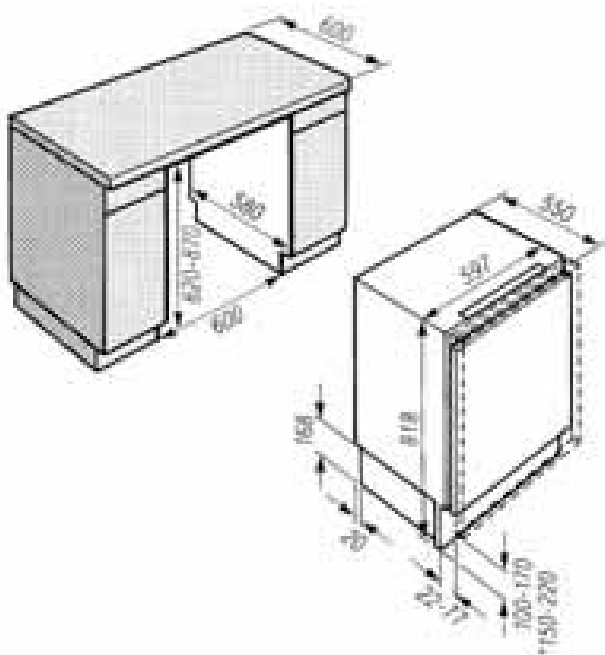

K 621 Ui-1 嵌入式冷藏箱

设计

- 全组合式设计
- 拖索铰链
- 右边门铰(可更改)
- 箱体高度为88厘米

环保表现

- 能效等级为A级
- 365天能耗154千瓦时
- 每100升的能耗：每24小时0.27千瓦时
- 不含CFC及HFC制冷剂

可用容量

- 冷藏室：155升

容量

- 高：81.8厘米
- 宽：59.7厘米
- 深：55厘米

上海代表处

恒隆广场, 41 楼, 南京西路 1266 号
200040 上海, 中国
电话:+86 21 6288 4200
传真:+86 21 6288 4100

北京代表处

东方广场西3办公楼 512, 东城区东长安街 1 号
100738 北京, 中国
电话:+86 10 8515 1919
传真:+86 10 8518 1797

Miele