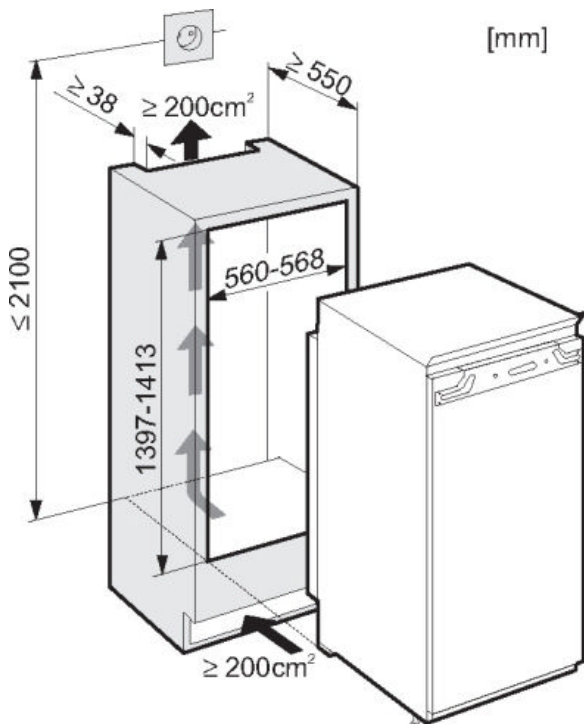

K 9552 iD 嵌入式冷藏箱

设计

- •全组合式设计
- •固定门
- •右边门铰(可更改)
- •关门减震器

环保表现

- •能效等级为A+
- •365天能耗139千瓦时
- •每100升的能耗：每24小时0.15千瓦时
- •不含CFC及HFC制冷剂

可用容量

- •冷藏室：260升

控制

- •精确的电子温控
- •电子轻触式温控
- •精确的温度显示

冷藏室

- •特强制冷
- •超级急冻按钮
- •自动解冻无霜
- •LED内部照明
- •全透明可调节玻璃隔板带不锈钢边饰
- •6个可调节高度的玻璃架，1个可分折架
- •1个固定架
- •2个带滑轮的蔬果格
- •镀铬金属瓶架
- •门架系统
- •1个可自动闭合的黄油及奶酪储藏盒
- •1个普通的储存盒，半制动架
- •2个瓶架

标准配件

- •2个蛋架
- •1个黄油碟

噪音

- •37分贝

安全系统

- •门锁功能

容量

- 高：139.5厘米
- 宽：55.7厘米
- 深：55厘米

Miele

上海代表处

恒隆广场, 41楼, 南京西路1266号
200040 上海, 中国
电话:+86 21 6288 4200
传真:+86 21 6288 4100

北京代表处

东方广场西3办公楼512, 东城区东长安街1号
100738 北京, 中国
电话:+86 10 8515 1919
传真:+86 10 8518 1797

最后更新: 2007年11月